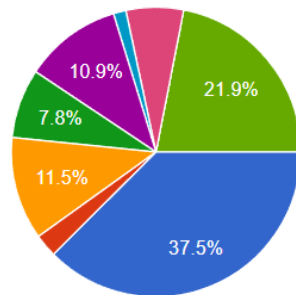

1,277 respuestas

	Candidatos	Votos Obtenidos	Porcentaje de votación
	Joel Sebastián Fajardo	441	34,5%
	Mateo Ortigoza Escobar	411	32,2%
	María Paula Quiroz	188	14,7%
	Manuel Santiago Albarracín	60	4,7%
	Sergio Alejandro Herrera	52	4,1%
	Voto en Blanco	125	9,8%

Cabildante Estudiantil

De los siguientes candidatos elige tu Cabildante

1,277 respuestas

	Candidatos	Votos Obtenidos	Porcentaje de votación
	Sophia Celis	393	30,8%
	Andrés Herrera	193	15,5%
	Daniel Roncancio	129	10,1%
	Erick Sánchez	128	10%
	Jonathan Sánchez	62	4,9%
	Voto en Blanco	295	23,1%

Contralor Estudiantil

De los siguientes candidatos elige tu contralor

1,277 respuestas

- 01. Martín Alberto Forero
- 02. Ana María Bettin
- 03. Maximiliano Camargo Peña
- 04. Jeraldine Monsalve
- 05. Katerine Cuellar
- 06. Susana Santos Pineda
- 07. Itamar Santiago Buitrago
- Voto en Blanco

	Candidatos	Votos Obtenidos	Porcentaje de votación
	Martín Alberto Forero	479	37,5%
	Maximiliano Camargo Peña	147	11,5%
	Katerine Cuellar	139	10,9%
	Jeraldine Monsalve	99	7,8%
	Itamar Santiago Buitrago	82	6,4%
	Ana María Bettin	33	2,6%
	Susana Santos Pineda	18	1,4%
	Voto en Blanco	280	21,9%