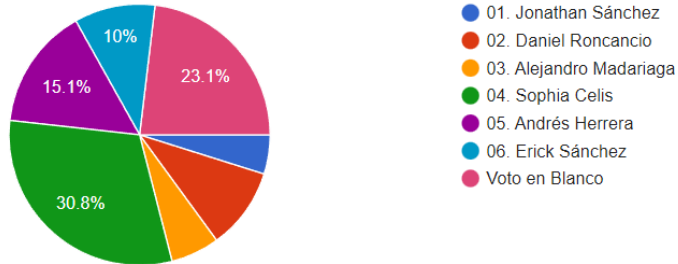

1,277 respuestas

	Candidatos	Votos Obtenidos	Porcentaje de votación
	Joel Sebastián Fajardo	441	34,5%
	Mateo Ortigoza Escobar	411	32,2%
	María Paula Quiroz	188	14,7%
	Manuel Santiago Albarracín	60	4,7%
	Sergio Alejandro Herrera	52	4,1%
	Voto en Blanco	125	9,8%

Cabildante Estudiantil

De los siguientes candidatos elige tu Cabildante

1,277 respuestas

	Candidatos	Votos Obtenidos	Porcentaje de votación
	Sophia Celis	393	30,8%
	Andrés Herrera	193	15,5%
	Daniel Roncancio	129	10,1%
	Erick Sánchez	128	10%
	Jonathan Sánchez	62	4,9%
	Voto en Blanco	295	23,1%