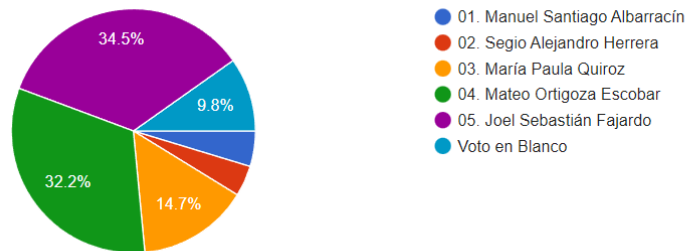

**RESULTADOS ELECCIONES ESCOLARES 2022
COLEGIO NACIONAL NICOLÁS ESGUERRA**

TOTAL DE VOTANTES 1277

PERSONERO 2022

COLEGIO NICOLÁS ESGUERRA

Personero Estudiantil

De los siguientes candidatos elige tu Personero

1,277 respuestas

	Candidatos	Votos Obtenidos	Porcentaje de votación
	Joel Sebastián Fajardo	441	34,5%
	Mateo Ortigoza Escobar	411	32,2%
	María Paula Quiroz	188	14,7%
	Manuel Santiago Albarracín	60	4,7%
	Sergio Alejandro Herrera	52	4,1%
	Voto en Blanco	125	9,8%