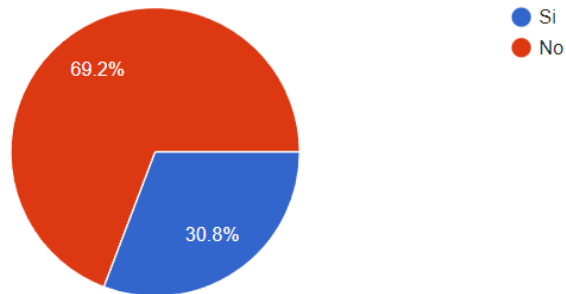

Consulta sobre el Uniforme

El porte y uso del uniforme de diario en el colegio debe ser obligatorio?

1,277 respuestas

¿El porte del uniforme de diario en el colegio debe ser obligatorio?	Votos	Porcentaje de Votación
NO	884	69,2%
SI	393	30.8%